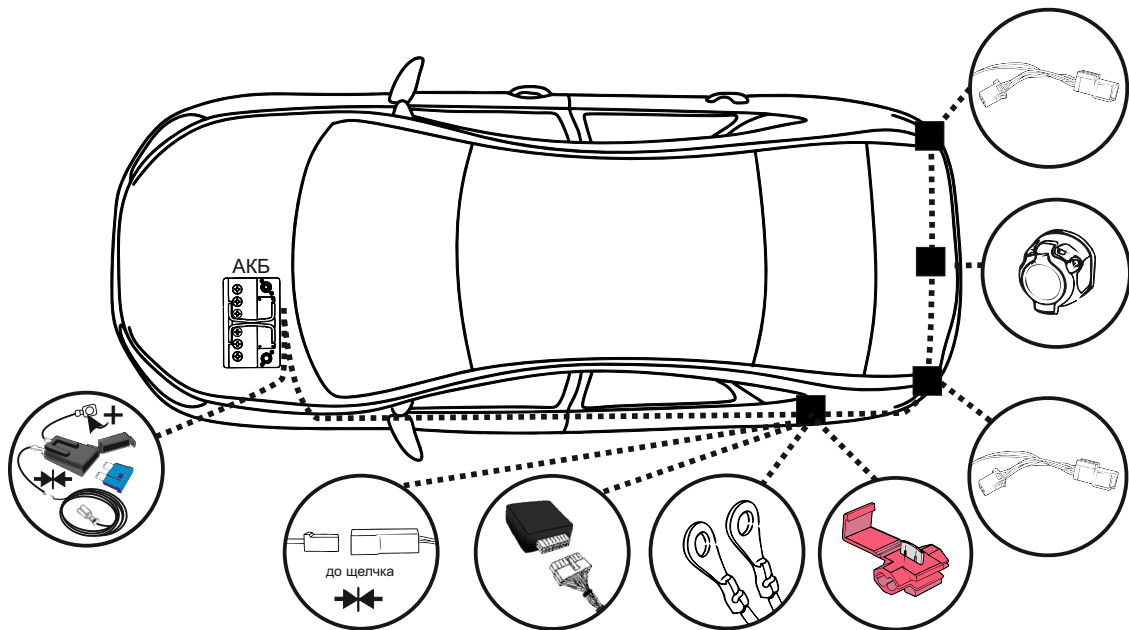

KA SC 71 109 007

ИНСТРУКЦИЯ ПО МОНТАЖУ комплекта электропроводки для фаркопа с 7-ми контактной розеткой

Для Hyundai Solaris SD 2017-2021-

1. Работы по монтажу должны производиться в сертифицированных установочных центрах.
2. Качество установки должно быть максимально нацелено на безопасность использования и эксплуатации. Гарантия без заполненного и подписанного паспорта, установщиком и владельцем устройства об ознакомлении с данным паспортом, не осуществляется.
3. Все провода, смонтированные в автомобиле, в т.ч. выходящие за пределы кузова, должны быть надёжно закреплены и защищены от механических и прочих повреждений в процессе эксплуатации.
4. Превышение нагрузки на любой из каналов модуля приводит к выходу из строя модуля и является не гарантийным случаем.

ВАЖНО!

Отключение аккумуляторной батареи может вызвать потерю данных, сохранённых в электронных компонентах транспортного средства.

Что входит в комплект

Внимание!

Перед началом работ отключить минусовую клемму от аккумулятора автомобиля! При несоблюдении данного требования блоки управления электрической системой транспортного средства могут быть повреждены! Отключение аккумулятора может повлечь блокировку головного устройства (штатная магнитола автомобиля) и может потребовать необходимость введения секретного CODE (кода). Перед началом работ убедитесь, что CODE (кода) вам известен!

*Вид со стороны салона в багажник

левая

правая

левая

левая

*Закрепить держатель

Диагностический лист осмотра автомобиля

Марка, модель:	
VIN:	Год выпуска:
Тип двигателя:	
Пробег:	Цвет: