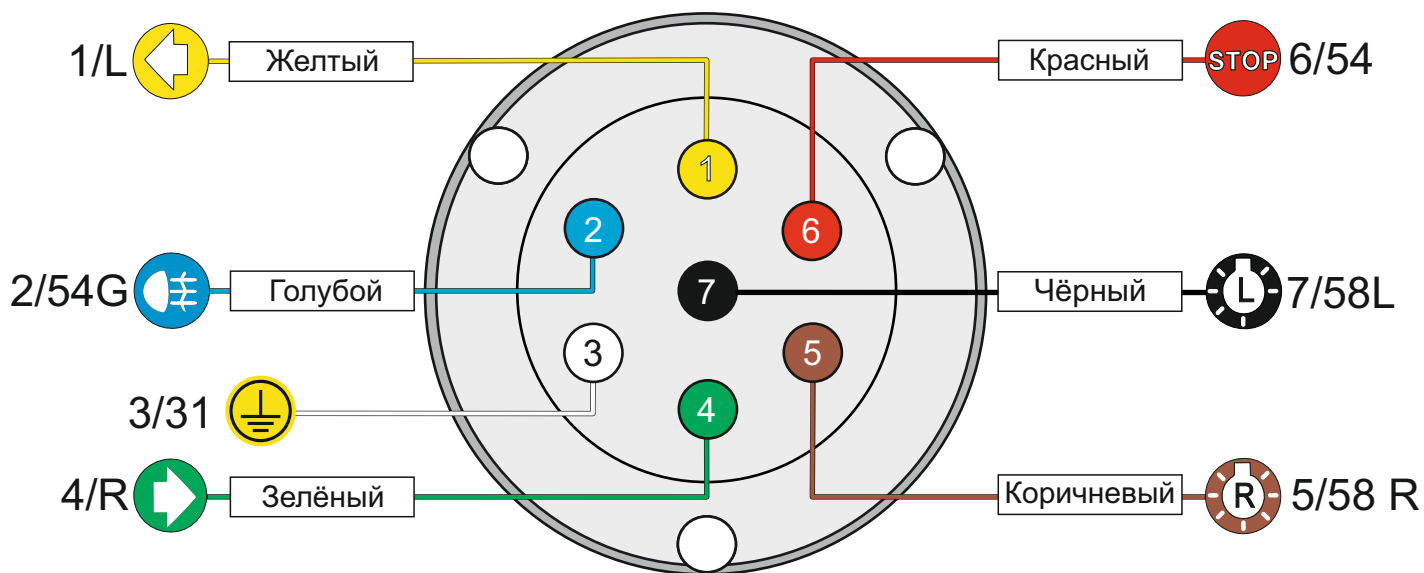

*Вид со стороны салона в багажник

левая

правая

левая

левая

*Закрепить держатель

Диагностический лист осмотра автомобиля

Марка, модель:	
VIN:	Год выпуска:
Тип двигателя:	
Пробег:	Цвет: