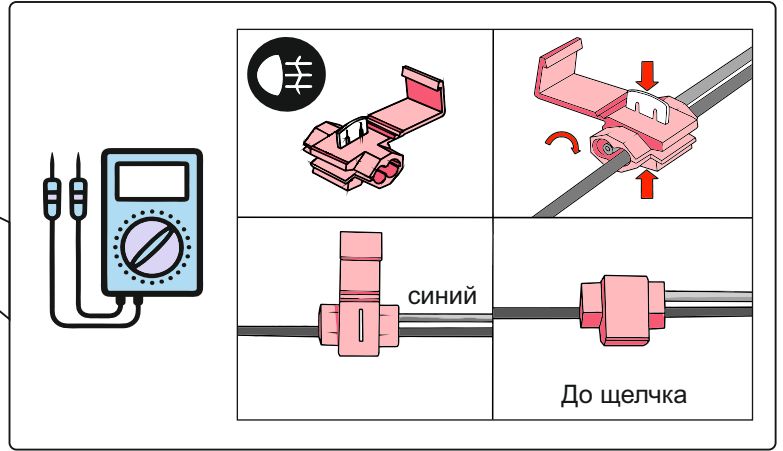

KA SC 71 109 007

ИНСТРУКЦИЯ ПО МОНТАЖУ комплекта электропроводки для фаркопа с 7-ми контактной розеткой

Для Hyundai Solaris SD 2017-2021-

1. Работы по монтажу должны производиться в сертифицированных установочных центрах.
2. Качество установки должно быть максимально нацелено на безопасность использования и эксплуатации. Гарантия без заполненного и подписанного паспорта, установщиком и владельцем устройства об ознакомлении с данным паспортом, не осуществляется.
3. Все провода, смонтированные в автомобиле, в т.ч. выходящие за пределы кузова, должны быть надёжно закреплены и защищены от механических и прочих повреждений в процессе эксплуатации.
4. Превышение нагрузки на любой из каналов модуля приводит к выходу из строя модуля и является не гарантийным случаем.

*Вид со стороны салона в багажник

левая

правая

левая

левая

*Закрепить держатель

Диагностический лист осмотра автомобиля

Марка, модель:	
VIN:	Год выпуска:
Тип двигателя:	
Пробег:	Цвет: