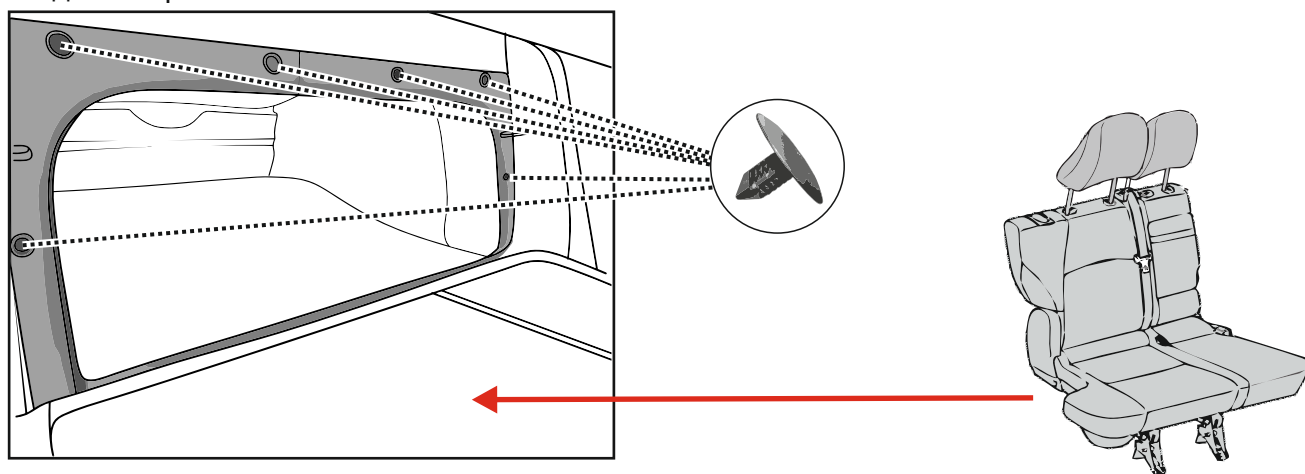

*Вид со стороны салона в багажник