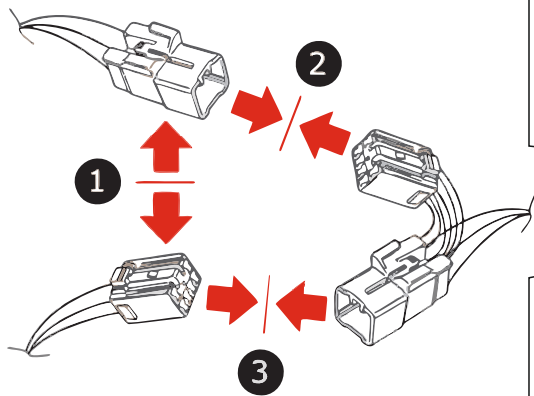

KA SC 71 109 007

ИНСТРУКЦИЯ ПО МОНТАЖУ комплекта электропроводки для фаркопа с 7-ми контактной розеткой

Для Hyundai Solaris SD 2017-2021-

1. Работы по монтажу должны производиться в сертифицированных установочных центрах.
2. Качество установки должно быть максимально нацелено на безопасность использования и эксплуатации. Гарантия без заполненного и подписанного паспорта, установщиком и владельцем устройства об ознакомлении с данным паспортом, не осуществляется.
3. Все провода, смонтированные в автомобиле, в т.ч. выходящие за пределы кузова, должны быть надёжно закреплены и защищены от механических и прочих повреждений в процессе эксплуатации.
4. Превышение нагрузки на любой из каналов модуля приводит к выходу из строя модуля и является не гарантийным случаем.

ВАЖНО!

Отключение аккумуляторной батареи может вызвать потерю данных, сохранённых в электронных компонентах транспортного средства.

Что входит в комплект

Внимание!

Перед началом работ отключить минусовую клемму от аккумулятора автомобиля! При несоблюдении данного требования блоки управления электрической системой транспортного средства могут быть повреждены! Отключение аккумулятора может повлечь блокировку головного устройства (штатная магнитола автомобиля) и может потребовать необходимость введения секретного CODE (кода). Перед началом работ убедитесь, что CODE (кода) вам известен!

*Вид со стороны салона в багажник

левая

правая

левая

левая

*Закрепить держатель

Диагностический лист осмотра автомобиля

Марка, модель:	
VIN:	Год выпуска:
Тип двигателя:	
Пробег:	Цвет: