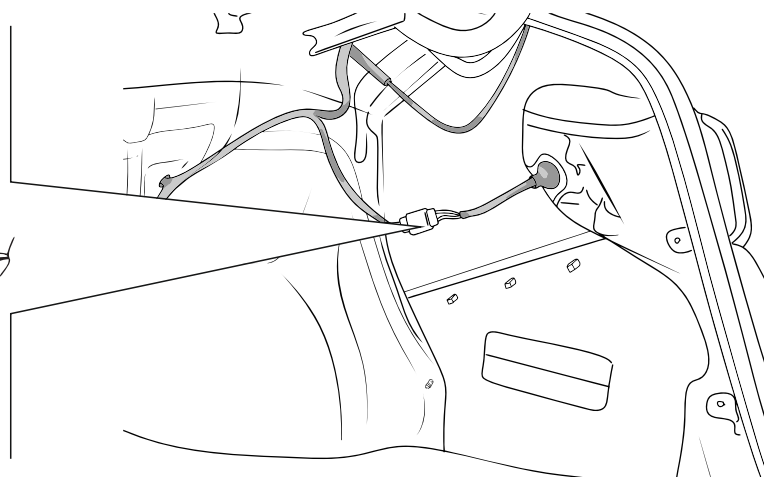

KA SC 71 109 007

ИНСТРУКЦИЯ ПО МОНТАЖУ комплекта электропроводки для фаркопа с 7-ми контактной розеткой

Для Hyundai Solaris SD 2017-2021-

1. Работы по монтажу должны производиться в сертифицированных установочных центрах.
2. Качество установки должно быть максимально нацелено на безопасность использования и эксплуатации. Гарантия без заполненного и подписанного паспорта, установщиком и владельцем устройства об ознакомлении с данным паспортом, не осуществляется.
3. Все провода, смонтированные в автомобиле, в т.ч. выходящие за пределы кузова, должны быть надёжно закреплены и защищены от механических и прочих повреждений в процессе эксплуатации.
4. Превышение нагрузки на любой из каналов модуля приводит к выходу из строя модуля и является не гарантийным случаем.

*Вид со стороны салона в багажник

левая

правая

левая

левая

*Закрепить держатель

Диагностический лист осмотра автомобиля

Марка, модель:	
VIN:	Год выпуска:
Тип двигателя:	
Пробег:	Цвет: