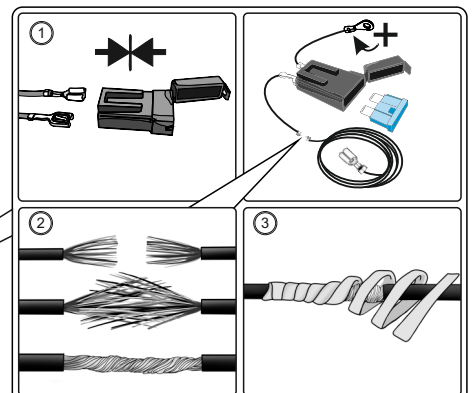

KA SC 71 109 007

ИНСТРУКЦИЯ ПО МОНТАЖУ комплекта электропроводки для фаркопа с 7-ми контактной розеткой

Для Hyundai Solaris SD 2017-2021-

1. Работы по монтажу должны производиться в сертифицированных установочных центрах.
2. Качество установки должно быть максимально нацелено на безопасность использования и эксплуатации. Гарантия без заполненного и подписанного паспорта, установщиком и владельцем устройства об ознакомлении с данным паспортом, не осуществляется.
3. Все провода, смонтированные в автомобиле, в т.ч. выходящие за пределы кузова, должны быть надёжно закреплены и защищены от механических и прочих повреждений в процессе эксплуатации.
4. Превышение нагрузки на любой из каналов модуля приводит к выходу из строя модуля и является не гарантийным случаем.

*Вид со стороны салона в багажник

левая

правая

левая

левая

*Закрепить держатель

Диагностический лист осмотра автомобиля

Марка, модель:	
VIN:	Год выпуска:
Тип двигателя:	
Пробег:	Цвет: