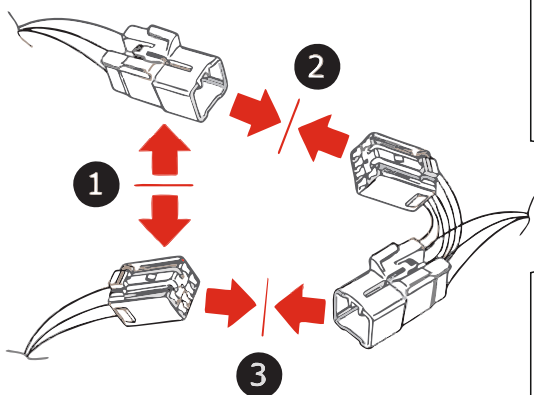

KA SC 71 109 007

ИНСТРУКЦИЯ ПО МОНТАЖУ комплекта электропроводки для фаркопа с 7-ми контактной розеткой

Для Hyundai Solaris SD 2017-2021-

1. Работы по монтажу должны производиться в сертифицированных установочных центрах.
2. Качество установки должно быть максимально нацелено на безопасность использования и эксплуатации. Гарантия без заполненного и подписанного паспорта, установщиком и владельцем устройства об ознакомлении с данным паспортом, не осуществляется.
3. Все провода, смонтированные в автомобиле, в т.ч. выходящие за пределы кузова, должны быть надёжно закреплены и защищены от механических и прочих повреждений в процессе эксплуатации.
4. Превышение нагрузки на любой из каналов модуля приводит к выходу из строя модуля и является не гарантийным случаем.

*Вид со стороны салона в багажник

левая

правая

левая

левая

*Закрепить держатель

Диагностический лист осмотра автомобиля

Марка, модель:	
VIN:	Год выпуска:
Тип двигателя:	
Пробег:	Цвет: