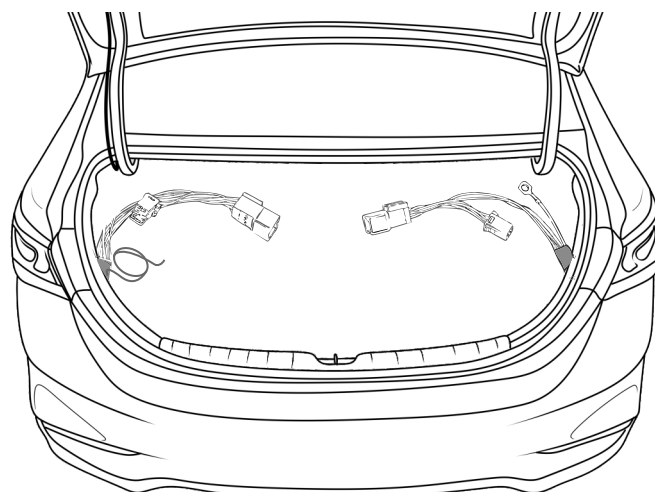

KA SC 71 109 007

ИНСТРУКЦИЯ ПО МОНТАЖУ комплекта электропроводки для фаркопа с 7-ми контактной розеткой

Для Hyundai Solaris SD 2017-2021-

1. Работы по монтажу должны производиться в сертифицированных установочных центрах.
2. Качество установки должно быть максимально нацелено на безопасность использования и эксплуатации. Гарантия без заполненного и подписанного паспорта, установщиком и владельцем устройства об ознакомлении с данным паспортом, не осуществляется.
3. Все провода, смонтированные в автомобиле, в т.ч. выходящие за пределы кузова, должны быть надёжно закреплены и защищены от механических и прочих повреждений в процессе эксплуатации.
4. Превышение нагрузки на любой из каналов модуля приводит к выходу из строя модуля и является не гарантийным случаем.

ВАЖНО!

Отключение аккумуляторной батареи может вызвать потерю данных, сохранённых в электронных компонентах транспортного средства.

Что входит в комплект

Внимание!

Перед началом работ отключить минусовую клемму от аккумулятора автомобиля! При несоблюдении данного требования блоки управления электрической системой транспортного средства могут быть повреждены! Отключение аккумулятора может повлечь блокировку головного устройства (штатная магнитола автомобиля) и может потребовать необходимость введения секретного CODE (кода). Перед началом работ убедитесь, что CODE (кода) вам известен!

*Вид со стороны салона в багажник

левая

правая

левая

левая

*Закрепить держатель

Диагностический лист осмотра автомобиля

Марка, модель:	
VIN:	Год выпуска:
Тип двигателя:	
Пробег:	Цвет: