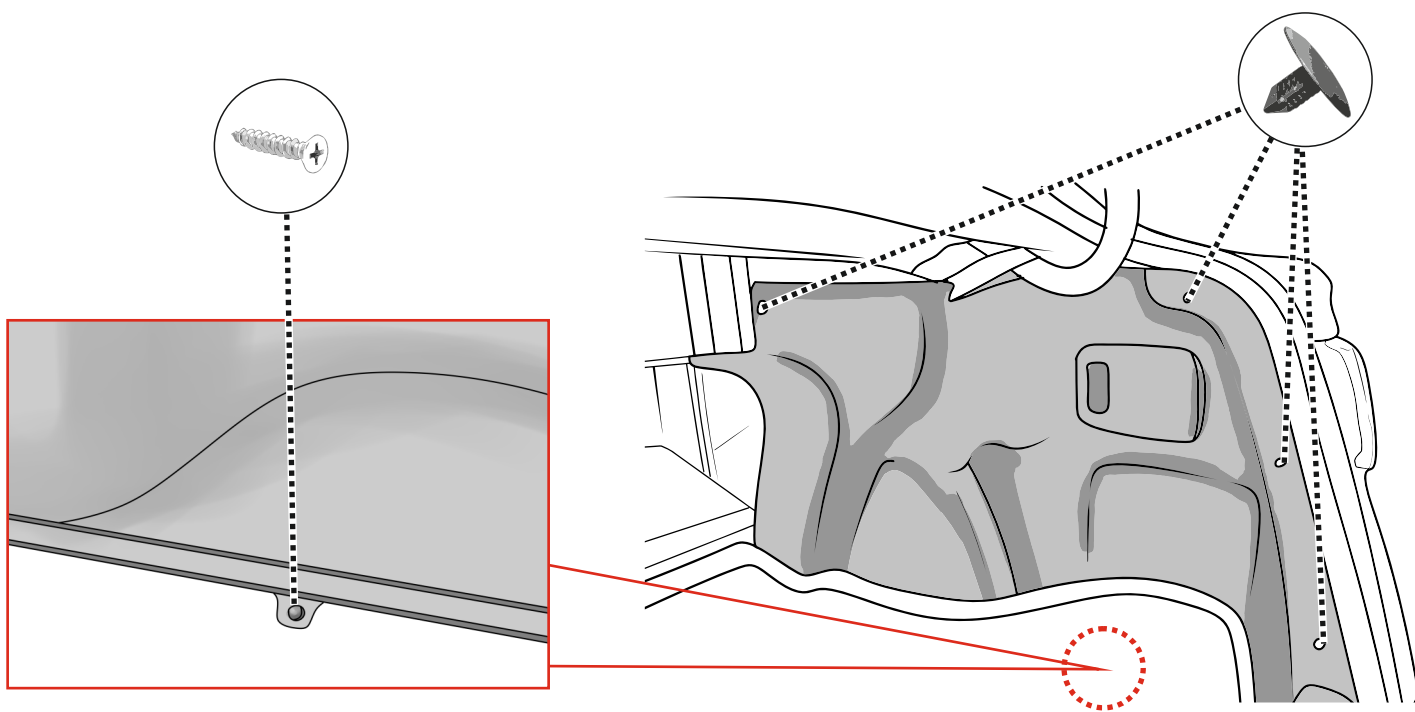

*Вид со стороны салона в багажник