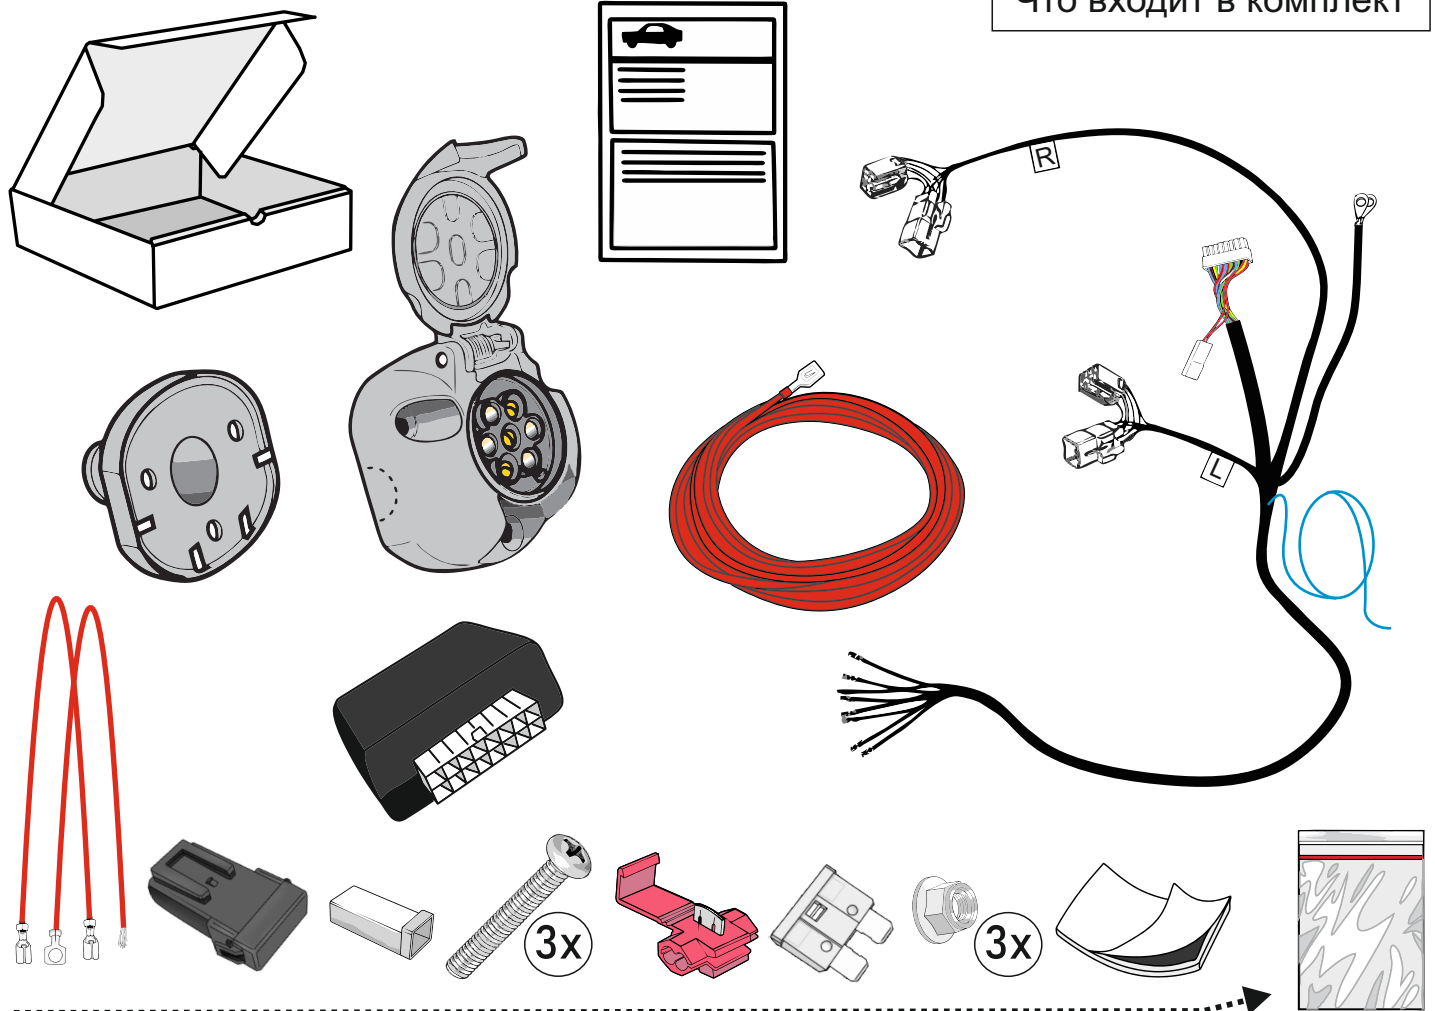

KA SC 71 109 007

ИНСТРУКЦИЯ ПО МОНТАЖУ комплекта электропроводки для фаркопа с 7-ми контактной розеткой

Для Hyundai Solaris SD 2017-2021-

1. Работы по монтажу должны производиться в сертифицированных установочных центрах.
2. Качество установки должно быть максимально нацелено на безопасность использования и эксплуатации. Гарантия без заполненного и подписанного паспорта, установщиком и владельцем устройства об ознакомлении с данным паспортом, не осуществляется.
3. Все провода, смонтированные в автомобиле, в т.ч. выходящие за пределы кузова, должны быть надёжно закреплены и защищены от механических и прочих повреждений в процессе эксплуатации.
4. Превышение нагрузки на любой из каналов модуля приводит к выходу из строя модуля и является не гарантийным случаем.

ВАЖНО!

Отключение аккумуляторной батареи может вызвать потерю данных, сохранённых в электронных компонентах транспортного средства.

Что входит в комплект

Внимание!

Перед началом работ отключить минусовую клемму от аккумулятора автомобиля! При несоблюдении данного требования блоки управления электрической системой транспортного средства могут быть повреждены! Отключение аккумулятора может повлечь блокировку головного устройства (штатная магнитола автомобиля) и может потребовать необходимость введения секретного CODE (кода). Перед началом работ убедитесь, что CODE (кода) вам известен!

*Вид со стороны салона в багажник

левая

правая

левая

левая

*Закрепить держатель

Диагностический лист осмотра автомобиля

Марка, модель:	
VIN:	Год выпуска:
Тип двигателя:	
Пробег:	Цвет: