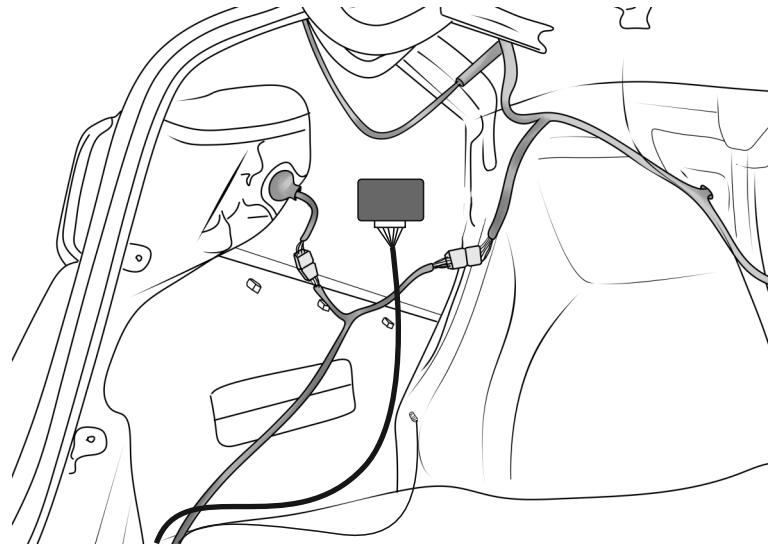

KA SC 71 109 007

ИНСТРУКЦИЯ ПО МОНТАЖУ комплекта электропроводки для фаркопа с 7-ми контактной розеткой

Для Hyundai Solaris SD 2017-2021-

1. Работы по монтажу должны производиться в сертифицированных установочных центрах.
2. Качество установки должно быть максимально нацелено на безопасность использования и эксплуатации. Гарантия без заполненного и подписанного паспорта, установщиком и владельцем устройства об ознакомлении с данным паспортом, не осуществляется.
3. Все провода, смонтированные в автомобиле, в т.ч. выходящие за пределы кузова, должны быть надёжно закреплены и защищены от механических и прочих повреждений в процессе эксплуатации.
4. Превышение нагрузки на любой из каналов модуля приводит к выходу из строя модуля и является не гарантийным случаем.

ВАЖНО!

Отключение аккумуляторной батареи может вызвать потерю данных, сохранённых в электронных компонентах транспортного средства.

Что входит в комплект

Внимание!

Перед началом работ отключить минусовую клемму от аккумулятора автомобиля! При несоблюдении данного требования блоки управления электрической системой транспортного средства могут быть повреждены! Отключение аккумулятора может повлечь блокировку головного устройства (штатная магнитола автомобиля) и может потребовать необходимость введения секретного CODE (кода). Перед началом работ убедитесь, что CODE (кода) вам известен!

*Вид со стороны салона в багажник

левая

правая

левая

левая

*Закрепить держатель

Диагностический лист осмотра автомобиля

Марка, модель:	
VIN:	Год выпуска:
Тип двигателя:	
Пробег:	Цвет: