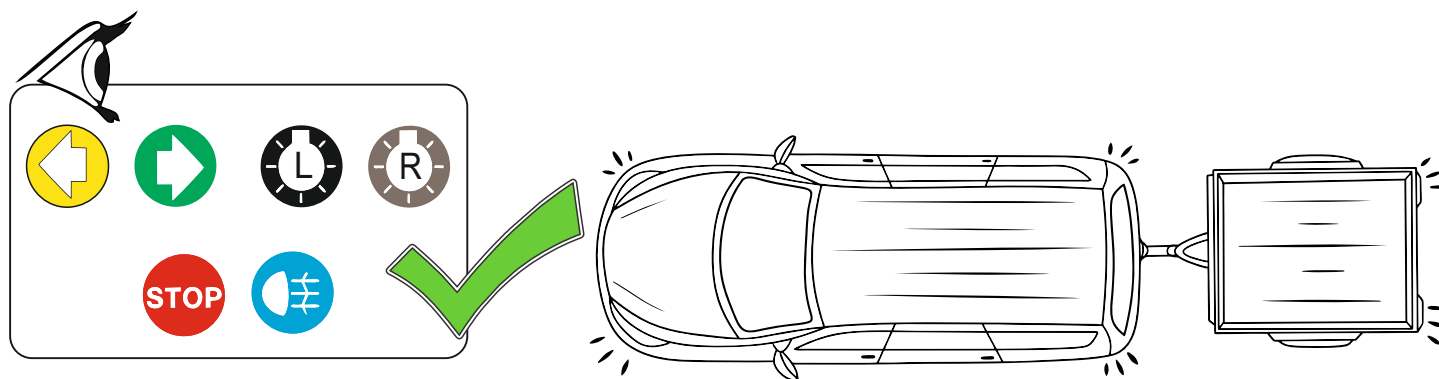

KA SC 71 109 007

ИНСТРУКЦИЯ ПО МОНТАЖУ комплекта электропроводки для фаркопа с 7-ми контактной розеткой

Для Hyundai Solaris SD 2017-2021-

1. Работы по монтажу должны производиться в сертифицированных установочных центрах.
2. Качество установки должно быть максимально нацелено на безопасность использования и эксплуатации. Гарантия без заполненного и подписанного паспорта, установщиком и владельцем устройства об ознакомлении с данным паспортом, не осуществляется.
3. Все провода, смонтированные в автомобиле, в т.ч. выходящие за пределы кузова, должны быть надёжно закреплены и защищены от механических и прочих повреждений в процессе эксплуатации.
4. Превышение нагрузки на любой из каналов модуля приводит к выходу из строя модуля и является не гарантийным случаем.

*Вид со стороны салона в багажник

левая

правая

левая

левая

*Закрепить держатель

Диагностический лист осмотра автомобиля

Марка, модель:	
VIN:	Год выпуска:
Тип двигателя:	
Пробег:	Цвет: