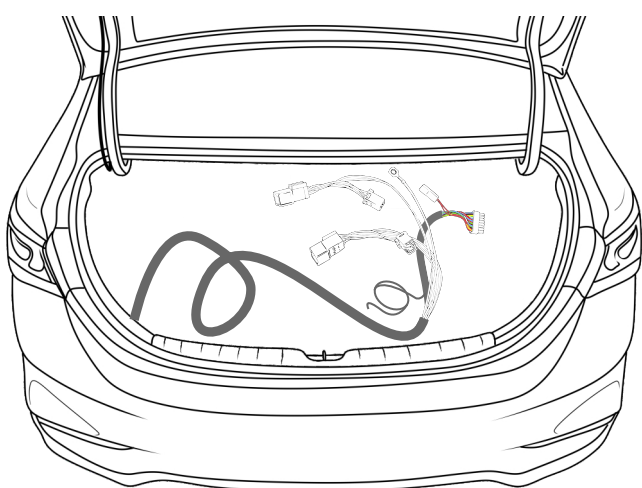

KA SC 71 109 007

ИНСТРУКЦИЯ ПО МОНТАЖУ комплекта электропроводки для фаркопа с 7-ми контактной розеткой

Для Hyundai Solaris SD 2017-2021-

1. Работы по монтажу должны производиться в сертифицированных установочных центрах.
2. Качество установки должно быть максимально нацелено на безопасность использования и эксплуатации. Гарантия без заполненного и подписанного паспорта, установщиком и владельцем устройства об ознакомлении с данным паспортом, не осуществляется.
3. Все провода, смонтированные в автомобиле, в т.ч. выходящие за пределы кузова, должны быть надёжно закреплены и защищены от механических и прочих повреждений в процессе эксплуатации.
4. Превышение нагрузки на любой из каналов модуля приводит к выходу из строя модуля и является не гарантийным случаем.

ВАЖНО!

Отключение аккумуляторной батареи может вызвать потерю данных, сохранённых в электронных компонентах транспортного средства.

Что входит в комплект

Внимание!

Перед началом работ отключить минусовую клемму от аккумулятора автомобиля! При несоблюдении данного требования блоки управления электрической системой транспортного средства могут быть повреждены! Отключение аккумулятора может повлечь блокировку головного устройства (штатная магнитола автомобиля) и может потребовать необходимость введения секретного CODE (кода). Перед началом работ убедитесь, что CODE (кода) вам известен!

*Вид со стороны салона в багажник

левая

правая

левая

левая

*Закрепить держатель

Диагностический лист осмотра автомобиля

Марка, модель:	
VIN:	Год выпуска:
Тип двигателя:	
Пробег:	Цвет: