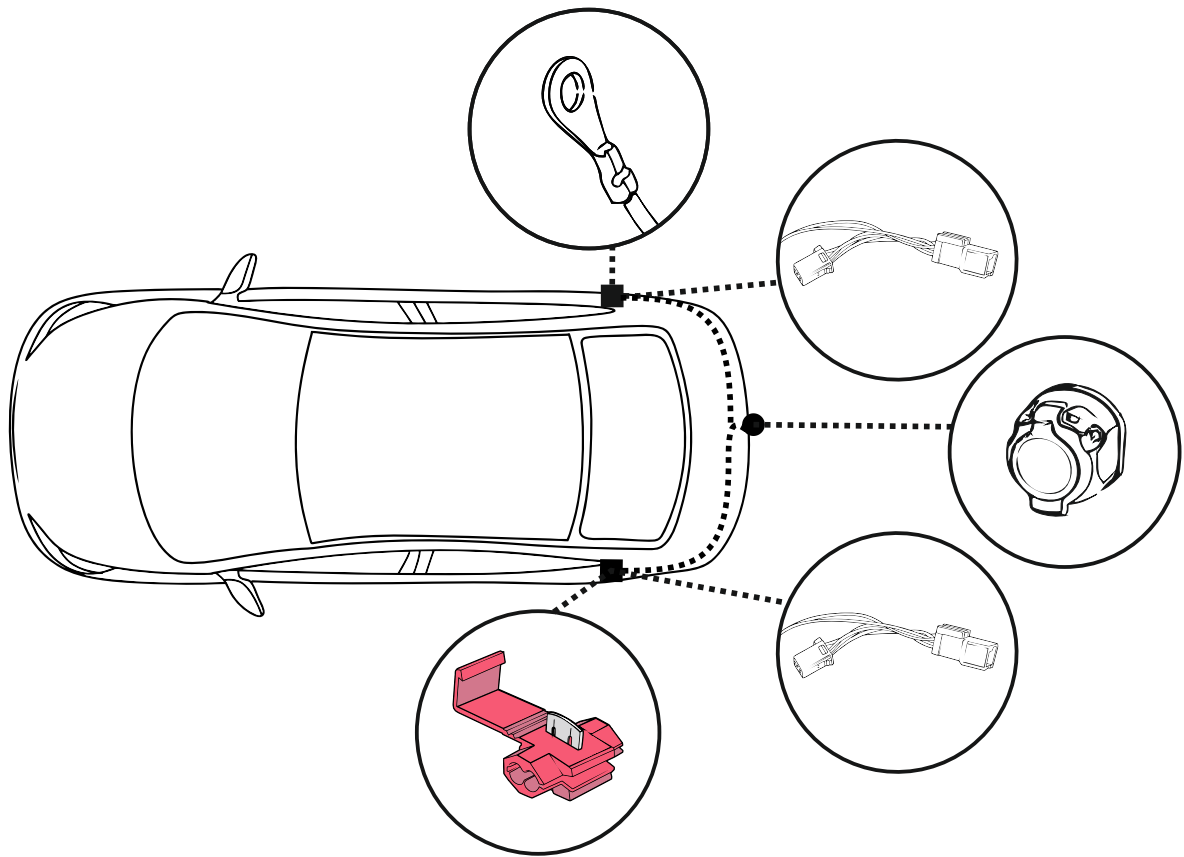

## **ИНСТРУКЦИЯ ПО МОНТАЖУ комплекта электропроводки для фаркопа с 7-ми контактной розеткой**

#### **ВАЖНО!**

**Отключение аккумуляторной батареи может вызвать потерю данных, сохранённых в электронных компонентах транспортного средства.**

Что входит в комплект

## Внимание!

Перед началом работ отключить минусовую клемму от аккумулятора автомобиля!

При несоблюдении данного требования блоки управления электрической системой транспортного средства могут быть повреждены! Отключение аккумулятора может повлечь блокировку головного устройства (штатная магнитола автомобиля) и может потребовать необходимость введения секретного CODE (кода). Перед началом работ убедитесь, что CODE (кода) вам известен!