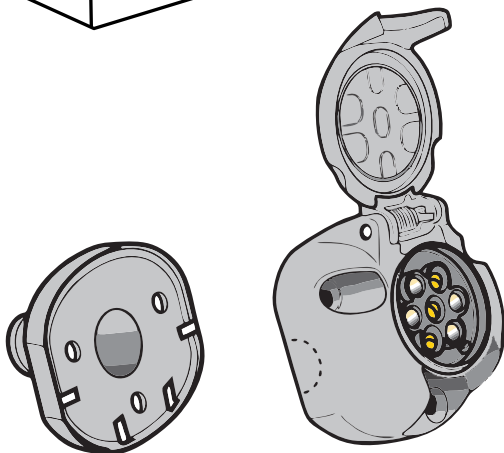

Что входит в комплект