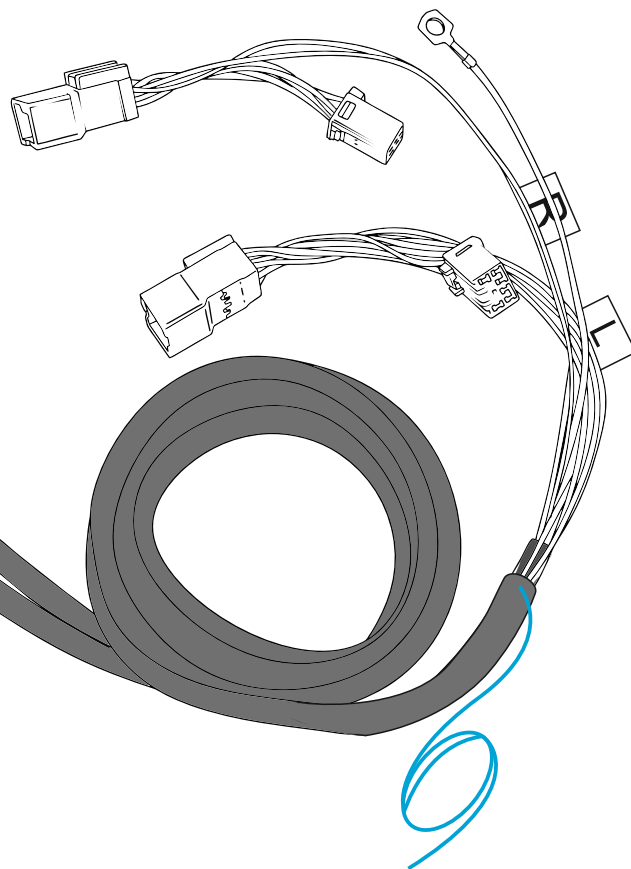

Что входит в комплект