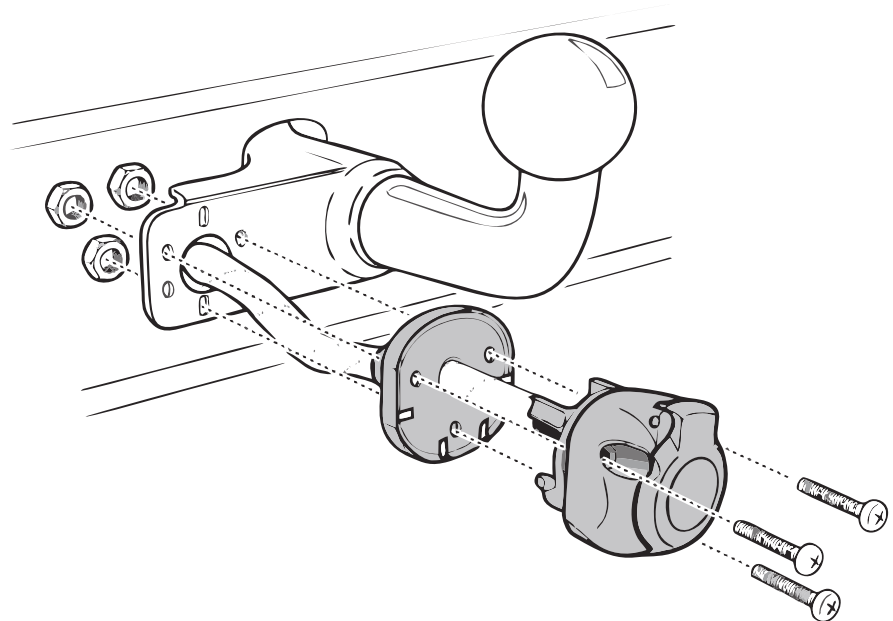

левая

правая

ГОСТ 9200-76

						
1/L	2	3/31	4/R	5/58-R	6/54	7/58-L
21W	2x21W		21W	21W	2x21W	21W
жёлтый	синий	белый	зелёный	кор-вый	красный	чёрный

После монтажа проведите проверку правильности присоединения электропроводки тестером с нагрузкой или лампами соответствующей мощности. Сборку производите в обратном порядке.