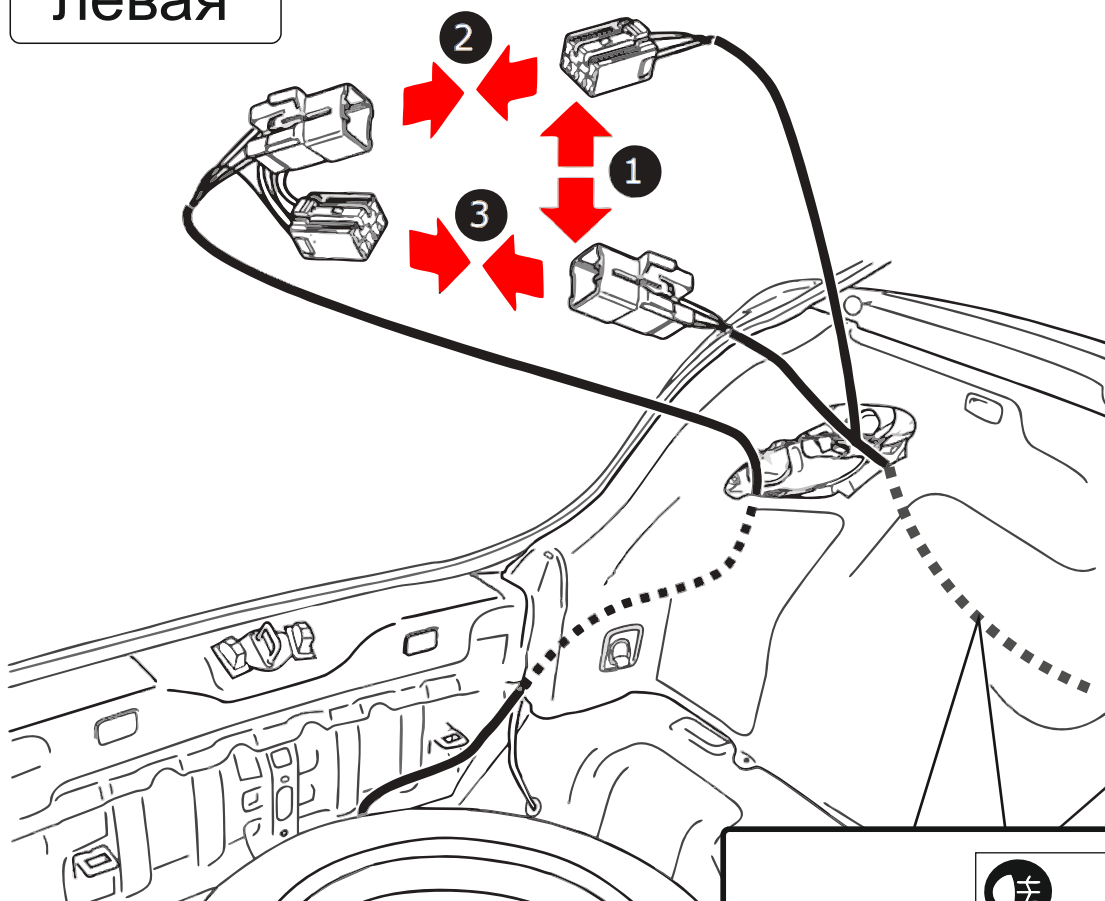

левая

правая

ГОСТ 9200-76

						
1/L	2	3/31	4/R	5/58-R	6/54	7/58-L
21W	2x21W		21W	21W	2x21W	21W
жёлтый	синий	белый	зелёный	кор-вый	красный	чёрный

После монтажа проведите проверку правильности присоединения электропроводки тестером с нагрузкой или лампами соответствующей мощности. Сборку производите в обратном порядке.