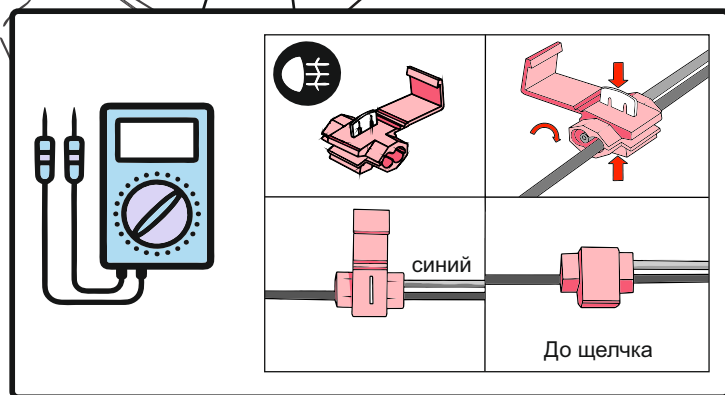

## **ИНСТРУКЦИЯ ПО МОНТАЖУ комплекта электропроводки для фаркопа с 7-ми контактной розеткой**

левая

правая

ГОСТ 9200-76

						
1/L	2	3/31	4/R	5/58-R	6/54	7/58-L
21W	2x21W		21W	21W	2x21W	21W
жёлтый	синий	белый	зелёный	кор-вый	красный	чёрный

После монтажа проведите проверку правильности присоединения электропроводки тестером с нагрузкой или лампами соответствующей мощности. Сборку производите в обратном порядке.