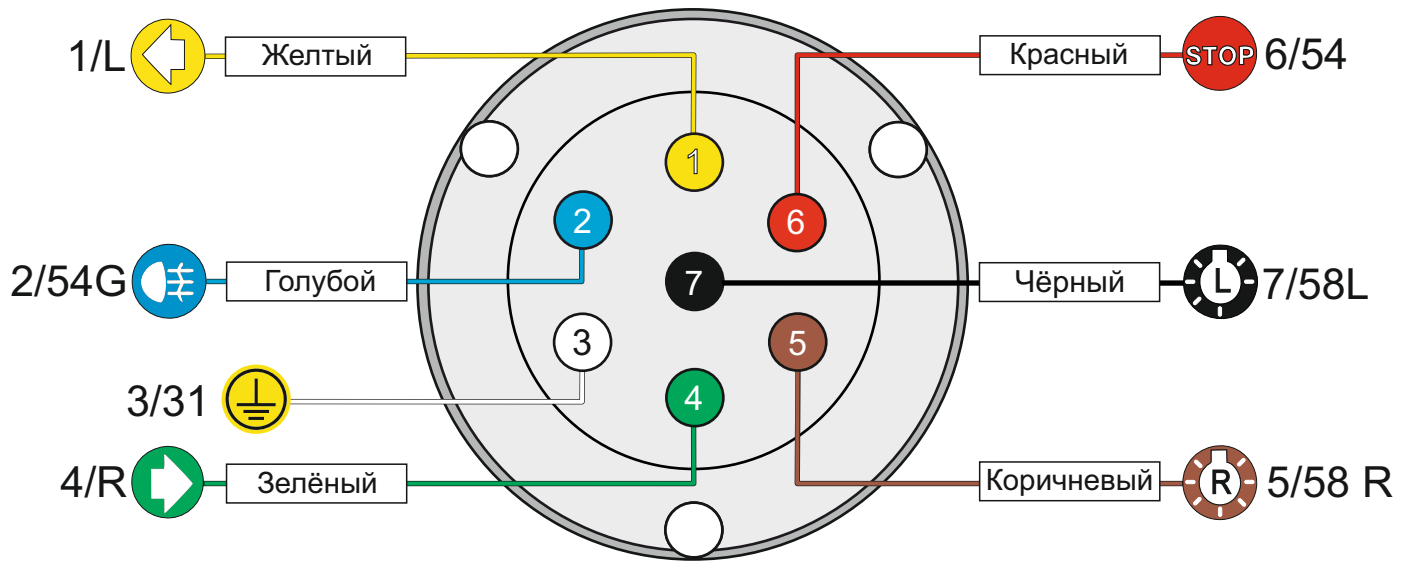

## **ИНСТРУКЦИЯ ПО МОНТАЖУ комплекта электропроводки для фаркопа с 7-ми контактной розеткой**

левая

правая

ГОСТ 9200-76

						
1/L	2	3/31	4/R	5/58-R	6/54	7/58-L
21W	2x21W		21W	21W	2x21W	21W
жёлтый	синий	белый	зелёный	кор-вый	красный	чёрный

После монтажа проведите проверку правильности присоединения электропроводки тестером с нагрузкой или лампами соответствующей мощности. Сборку производите в обратном порядке.